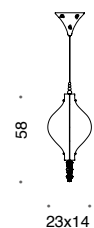

**D**

**475/1SG**  
1 x E27   
MAX 77W

**D**

**475/1SP**  
1 x E27   
MAX 77W

**D**

**475/12PF**  
12 x G9   
MAX 33W

**D**

**475/1AG-PFG**  
4xLED 5W  
2300 lumen 2700K