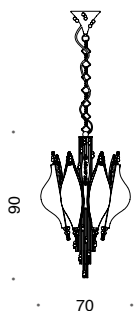

# crystal moon

A

B

C

D

DESIGN **CRISTIAN FELTRIN**

Telaio in metallo oro chiaro.

Diffusori in vetro di Murano bianco lavorato con fascia in graniglia e con effetto battuto.

La collezione è decorata con cristalli.

Light gold metal frame.

White Murano glass diffusers worked with grit band and wrought effect.

The collection is decorated with crystals.

**475/12**  
12 x G9   
MAX 33W

**D**

**475/1SG**  
1 x E27   
MAX 77W

**D**

**475/1SP**  
1 x E27   
MAX 77W

**D**

**475/12PF**  
12 x G9   
MAX 33W

**D**

**475/1AG-PFG**  
4xLED 5W  
2300 lumen 2700K