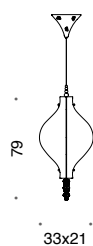

**D**

**475/1SG**  
1 x E27   
MAX 77W

**D**

**475/1SP**  
1 x E27   
MAX 77W

**D**

**475/12PF**  
12 x G9   
MAX 33W

**D**

**475/1AG-PFG**  
4xLED 5W  
2300 lumen 2700K